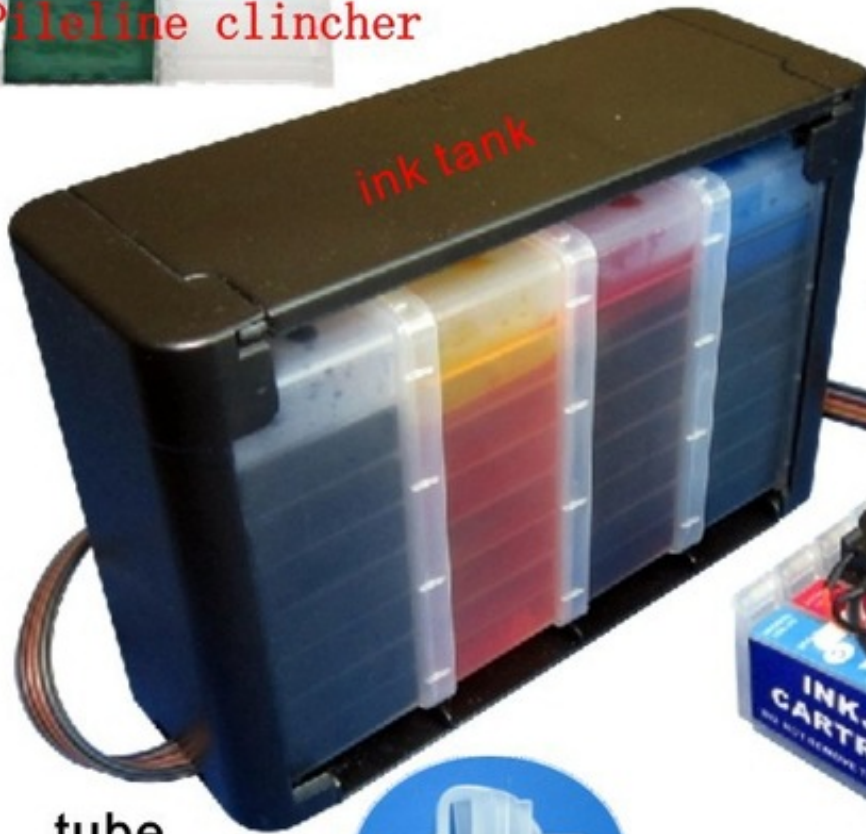

[Epson Tx129 Driver](#)

活彩® PRO COLOR® . cn

Pipeline clincher

3M T type bracket

tube

pipeline clasp

CISS
cartridge

procolor. taobao. com